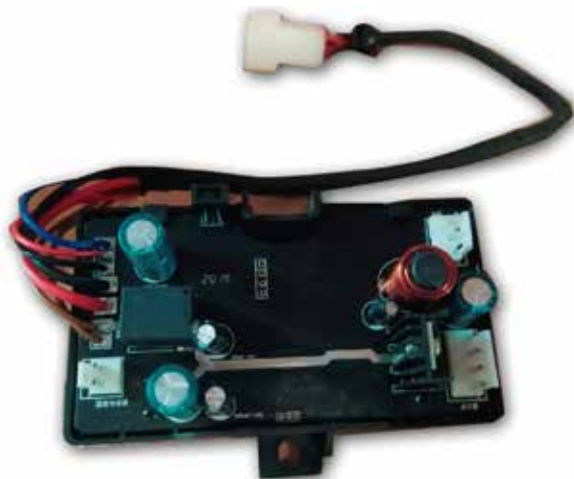

Catálogo de repuestos **Parking Heater**

ACTEC*max*®

EL 9477 (12V)
EL 9478 (24V)
Soplador Parking Heater

EL 9471 (12V)
EL 9472 (24V)
Bujía Calentamiento

AAC 8768
Sensor de protección
cuerpo caldera

MG 8401 (12V)
MG 8402 (24V)
Bomba de gasoil

EL 9486 (12V)
EL 9487 (24V)
Plaqueta Carcasa Plástica

EL 9475.
Plaqueta carcasa aluminio

EL 9484 (12V)
EL 9485 (24V)
Display Rad 301/302
de plástico

EL 9473
Display cascada
de Aluminio
(12V)(24V)

ACC 6248
Junta Parking Heater.
Asiento quemador

ACC 6261
Filtro de admisión

MG 8399
Filtro de gasoil

ACC 6259
Difusor ventilete

ACC 6258

Unión T

ACC 6250

Tubo escape

ACC 6257

Conducto salida de aire
(40 cm)

ACC 8766

Filtro bujía de
calentamiento

ACC 6249
Tanque de combustible

ACC 6301
Tubo quemador de
acero inoxidable

EL 9449
Cable Parking Heater
Rad 301/302

EL 6300
Junta Motor (verde)
Parking Heater