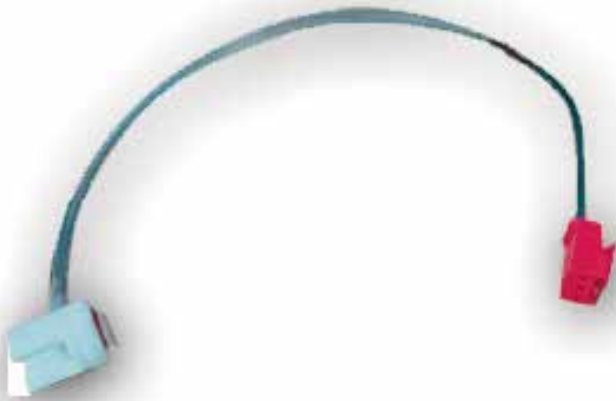

Catálogo de repuestos **Parking Heater**

ACTEC*max*®

EL 9477 (12V)
EL 9478 (24V)
Soplador Parking Heater

EL 9471 (12V)
EL 9472 (24V)
Bujía Calentamiento

AAC 8768
Sensor de protección
cuerpo caldera

MG 8401 (12V)
MG 8402 (24V)
Bomba de gasoil

EL 9486 (12V)
EL 9487 (24V)
Plaqueta Carcasa Plástica

EL 9475.
Plaqueta carcasa aluminio

EL 9484 (12V)
EL 9485 (24V)
Display Rad 301/302
de plástico

EL 9473
Display cascada
de Aluminio
(12V)(24V)

ACC 6248
Junta Parking Heater.
Asiento quemador

ACC 6261
Filtro de admisión

MG 8399
Filtro de gasoil

ACC 6259
Difusor ventilete

ACC 6258

Unión T

ACC 6250

Tubo escape

ACC 6257